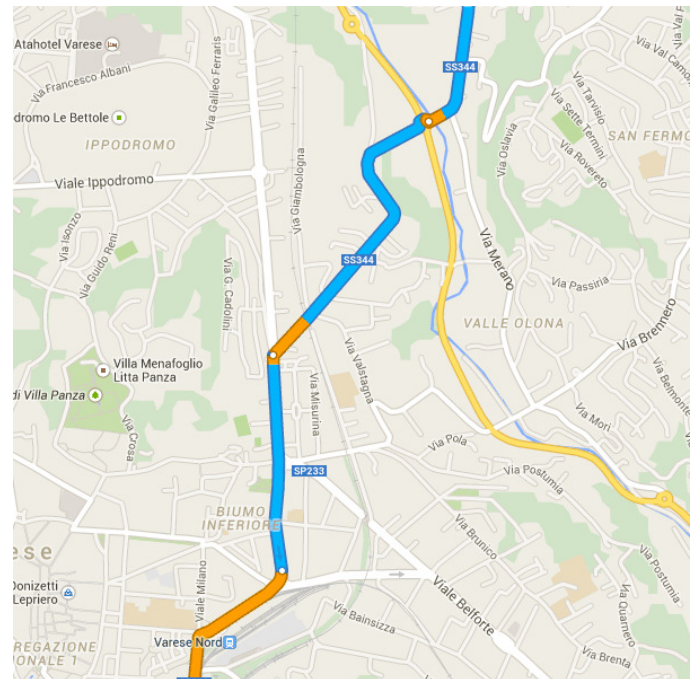

I cookie ci aiutano a fornire i nostri servizi. Utilizzando tali servizi, accetti l'utilizzo dei cookie da parte nostra.

Informazioni OK

Indicazioni stradali da Bisuschio VA a Via Autostrada, 1

o Bisuschio VA

90 m

Continua fino a Varese

5,7 km/9 min

- ↗ 3. Svolta a **destra** e imbrocca **Via Giuseppe Mazzini/SS344**
i Continua a seguire la SS344

 2,5 km
- 📍 4. Alla rotonda, prendi la **2^a** uscita e rimani su **SS344**

 3,3 km

Continua su **SS344** in direzione di **Via Nuccia Casula/SS233**

- 1,6 km/3 min
- 📍 5. Alla rotonda, prosegui dritto per rimanere su **SS344**

 1,0 km
- ↙ 6. Svolta leggermente a **sinistra** e imbrocca **Viale dei Mille/SS233**
i Continua a seguire la SS233

 650 m

Continua su **SS233**. Guida in direzione di **Via Autostrada/SS707**

- 1,5 km/4 min
- ↗ 7. Svolta leggermente a **destra** e imbrocca **Via Nuccia Casula/SS233**
i Continua a seguire la SS233

 1,3 km
- ↑ 8. Continua su **Via Autostrada/SS707**