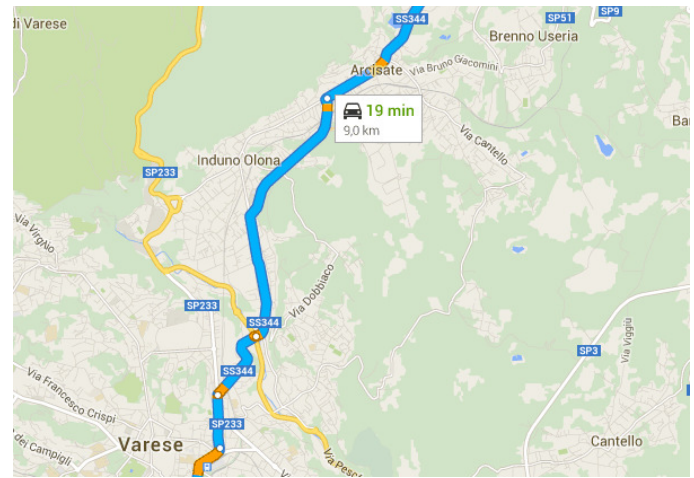

Continua in direzione di **Via Giuseppe Mazzini/SS344**

150 m/27 s

↑ 1. Procedi in direzione **nordovest** da **Viale Rimembranze** verso **Via Giuseppe Mazzini**

56 m

↶ 2. Svolta a **sinistra** e imbecca **Via Giuseppe Mazzini**

90 m

Continua fino a Varese

5,7 km/9 min

- ↗ 3. Svolta a **destra** e imbrocca **Via Giuseppe Mazzini/SS344**
i Continua a seguire la SS344

 2,5 km
- 📍 4. Alla rotonda, prendi la **2^a** uscita e rimani su **SS344**

 3,3 km

Continua su **SS344** in direzione di **Via Nuccia Casula/SS233**

- 1,6 km/3 min
- 📍 5. Alla rotonda, prosegui dritto per rimanere su **SS344**

 1,0 km
- ↙ 6. Svolta leggermente a **sinistra** e imbrocca **Viale dei Mille/SS233**
i Continua a seguire la SS233

 650 m

Continua su **SS233**. Guida in direzione di **Via Autostrada/SS707**

- 1,5 km/4 min
- ↗ 7. Svolta leggermente a **destra** e imbrocca **Via Nuccia Casula/SS233**
i Continua a seguire la SS233

 1,3 km
- ↑ 8. Continua su **Via Autostrada/SS707**