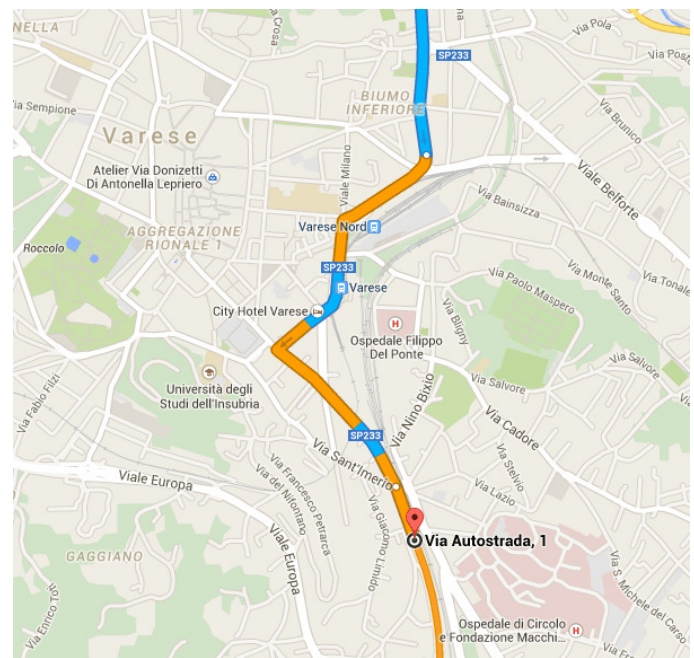

I cookie ci aiutano a fornire i nostri servizi. Utilizzando tali servizi, accetti l'utilizzo dei cookie da parte nostra.

Informazioni OK

Indicazioni stradali da Bisuschio VA a Via Autostrada, 1

o Bisuschio VA

 3,3 km

Continua su **SS344** in direzione di **Via Nuccia Casula/SS233**

- 1,6 km/3 min
- 📍 5. Alla rotonda, prosegui dritto per rimanere su **SS344**

 1,0 km
- ↙ 6. Svolta leggermente a **sinistra** e imbrocca **Viale dei Mille/SS233**
i Continua a seguire la SS233

 650 m

Continua su **SS233**. Guida in direzione di **Via Autostrada/SS707**

- 1,5 km/4 min
- ↗ 7. Svolta leggermente a **destra** e imbrocca **Via Nuccia Casula/SS233**
i Continua a seguire la SS233

 1,3 km
- ↑ 8. Continua su **Via Autostrada/SS707**

 170 m

📍 Via Autostrada, 1

Varese VA

Queste indicazioni stradali servono solo per pianificare il viaggio. Le condizioni stradali e di esercizio potrebbero differire dai risultati delle mappe a causa di lavori in corso, traffico, meteo o altri eventi. Pianifica il tuo percorso considerando questi fattori. Rispetta la segnaletica stradale.