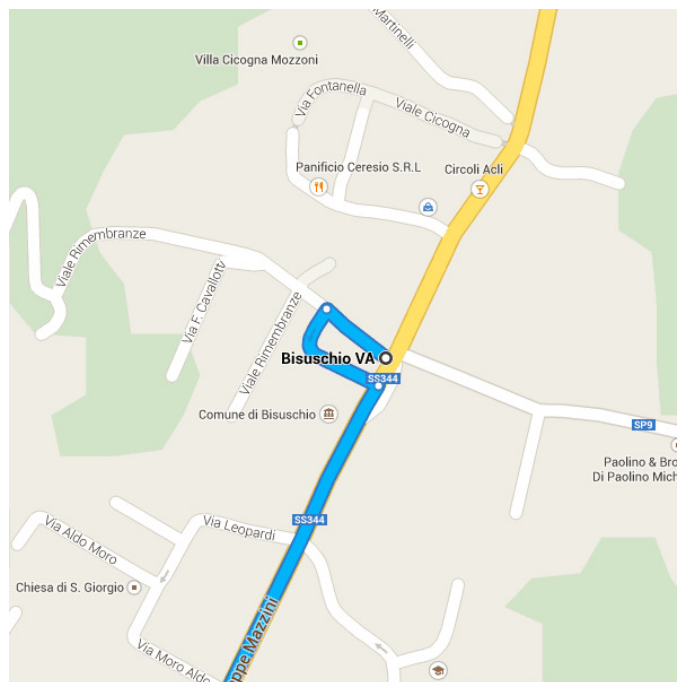

I cookie ci aiutano a fornire i nostri servizi. Utilizzando tali servizi, accetti l'utilizzo dei cookie da parte nostra.

Informazioni OK

Indicazioni stradali da Bisuschio VA a Via Autostrada, 1

o Bisuschio VA

Continua in direzione di **Via Giuseppe Mazzini/SS344**

150 m/27 s

↑ 1. Procedi in direzione **nordovest** da **Viale Rimembranze** verso **Via Giuseppe Mazzini**

56 m

↶ 2. Svolta a **sinistra** e imbecca **Via Giuseppe Mazzini**

90 m

Continua fino a Varese

5,7 km/9 min

- ↗ 3. Svolta a **destra** e imbrocca **Via Giuseppe Mazzini/SS344**
i Continua a seguire la SS344

 2,5 km
- 📍 4. Alla rotonda, prendi la **2^a** uscita e rimani su **SS344**

 3,3 km

Continua su **SS344** in direzione di **Via Nuccia Casula/SS233**

- 1,6 km/3 min
- 📍 5. Alla rotonda, prosegui dritto per rimanere su **SS344**

 1,0 km
- ↙ 6. Svolta leggermente a **sinistra** e imbrocca **Viale dei Mille/SS233**
i Continua a seguire la SS233