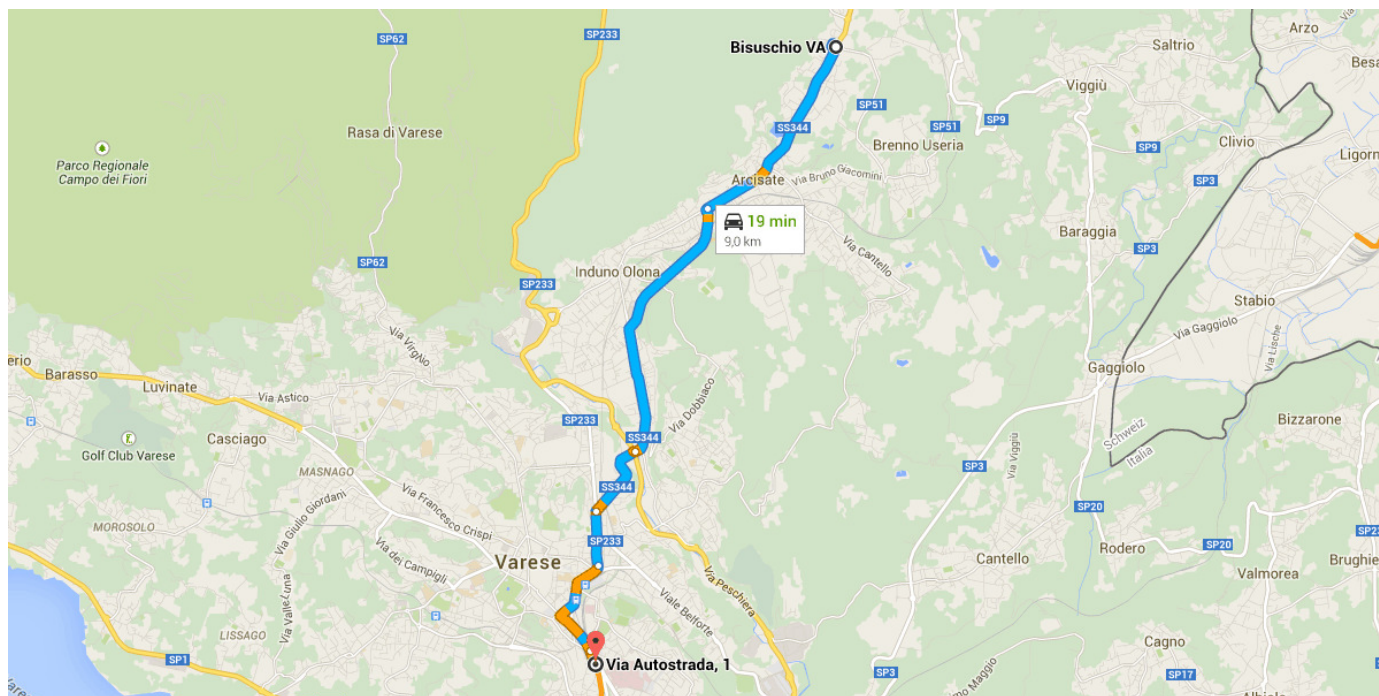

I cookie ci aiutano a fornire i nostri servizi. Utilizzando tali servizi, accetti l'utilizzo dei cookie da parte nostra.

Informazioni OK

Indicazioni stradali da Bisuschio VA a Via Autostrada, 1

o Bisuschio VA

Continua in direzione di **Via Giuseppe Mazzini/SS344**

150 m/27 s

↑ 1. Procedi in direzione **nordovest** da **Viale Rimembranze** verso **Via Giuseppe Mazzini**

56 m

↶ 2. Svolta a **sinistra** e imbecca **Via Giuseppe Mazzini**

90 m

Continua fino a Varese

5,7 km/9 min

- ↗ 3. Svolta a **destra** e imbrocca **Via Giuseppe Mazzini/SS344**
i Continua a seguire la SS344

 2,5 km
- 📍 4. Alla rotonda, prendi la **2^a** uscita e rimani su **SS344**

 3,3 km

Continua su **SS344** in direzione di **Via Nuccia Casula/SS233**

- 1,6 km/3 min
- 📍 5. Alla rotonda, prosegui dritto per rimanere su **SS344**

 1,0 km
- ↙ 6. Svolta leggermente a **sinistra** e imbrocca **Viale dei Mille/SS233**
i Continua a seguire la SS233