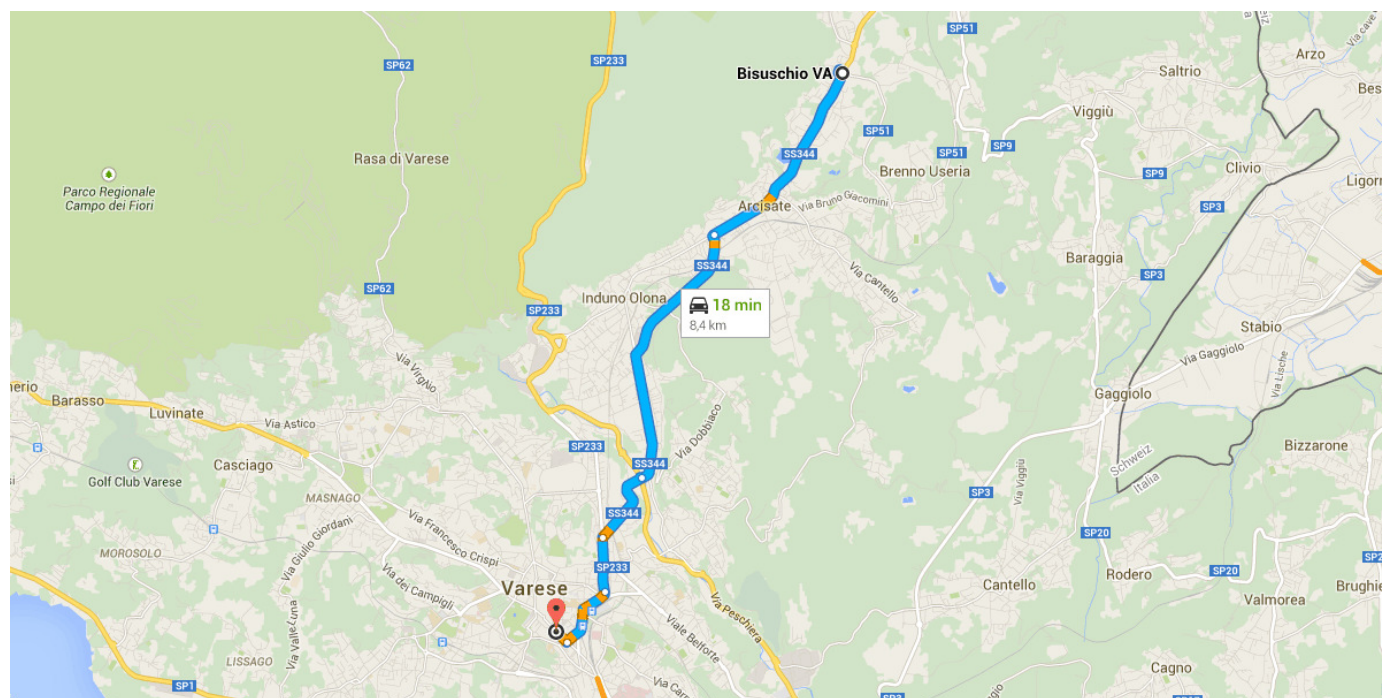

I cookie ci aiutano a fornire i nostri servizi. Utilizzando tali servizi, accetti l'utilizzo dei cookie da parte nostra.

Informazioni

OK

Indicazioni stradali da Bisuschio VA a Piazza Repubblica, Varese, VA

○ Bisuschio VA

Continua in direzione di **Via Giuseppe Mazzini/SS344**

150 m/27 s

↑ 1. Procedi in direzione **nordovest** da **Viale Rimembranze** verso **Via Giuseppe Mazzini**

56 m

↶ 2. Svolta a **sinistra** e imbecca **Via Giuseppe Mazzini**

90 m

Continua fino a Varese

5,7 km/9 min

- ↶ 3. Svolta a **destra** e imbrocca **Via Giuseppe Mazzini/SS344**
i Continua a seguire la SS344

 2,5 km
- 📍 4. Alla rotonda, prendi la **2^a** uscita e rimani su **SS344**

 3,3 km

Continua su **SS344** in direzione di **Via Nuccia Casula/SS233**

- 1,6 km/3 min
- 📍 5. Alla rotonda, prosegui dritto per rimanere su **SS344**

 1,0 km
- ↶ 6. Svolta leggermente a **sinistra** e imbrocca **Viale dei Mille/SS233**
i Continua a seguire la SS233