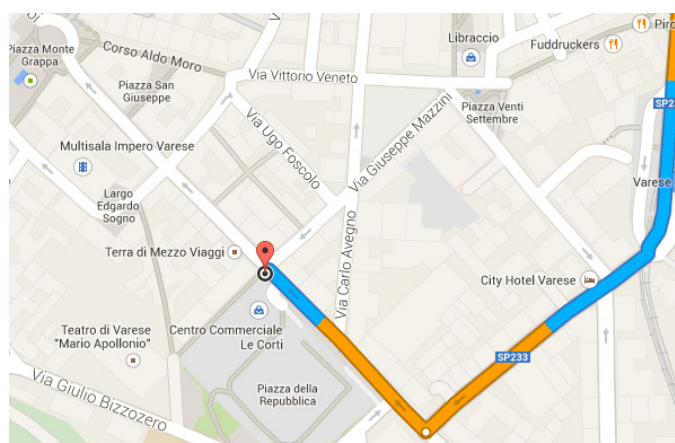

I cookie ci aiutano a fornire i nostri servizi. Utilizzando tali servizi, accetti l'utilizzo dei cookie da parte nostra.

Informazioni

OK

Indicazioni stradali da Bisuschio VA a Piazza Repubblica, Varese, VA

 3,3 km

Continua su **SS344** in direzione di **Via Nuccia Casula/SS233**

- 1,6 km/3 min
- 📍 5. Alla rotonda, prosegui dritto per rimanere su **SS344**

 1,0 km
- ↶ 6. Svolta leggermente a **sinistra** e imbrocca **Viale dei Mille/SS233**
i Continua a seguire la SS233

 650 m

Svolta leggermente a **destra** e imbrocca **Via Nuccia Casula/SS233**

- i Continua a seguire la SS233

 800 m/2 min

Svolta a **destra** e imbrocca **Piazza della Repubblica**

- i La tua destinazione è sulla sinistra

 170 m/24 s

📍 Piazza Repubblica, Varese, VA

Queste indicazioni stradali servono solo per pianificare il viaggio. Le condizioni stradali e di esercizio potrebbero differire dai risultati delle mappe a causa di lavori in corso, traffico, meteo o altri eventi. Pianifica il tuo percorso considerando questi fattori. Rispetta la segnaletica stradale.