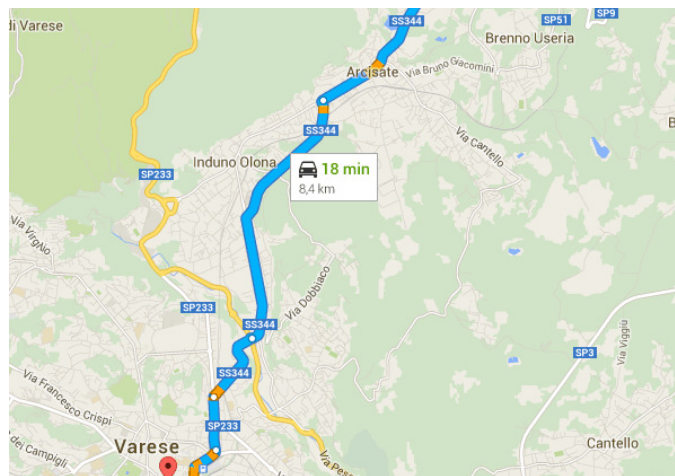

I cookie ci aiutano a fornire i nostri servizi. Utilizzando tali servizi, accetti l'utilizzo dei cookie da parte nostra.

Informazioni

OK

Indicazioni stradali da Bisuschio VA a Piazza Repubblica, Varese, VA

90 m

Continua fino a Varese

5,7 km/9 min

- ↶ 3. Svolta a **destra** e imbrocca **Via Giuseppe Mazzini/SS344**
i Continua a seguire la SS344

 2,5 km
- 📍 4. Alla rotonda, prendi la **2^a** uscita e rimani su **SS344**

 3,3 km

Continua su **SS344** in direzione di **Via Nuccia Casula/SS233**

- 1,6 km/3 min
- 📍 5. Alla rotonda, prosegui dritto per rimanere su **SS344**

 1,0 km
- ↶ 6. Svolta leggermente a **sinistra** e imbrocca **Viale dei Mille/SS233**
i Continua a seguire la SS233

 650 m

Svolta leggermente a **destra** e imbrocca **Via Nuccia Casula/SS233**

- i Continua a seguire la SS233

 800 m/2 min

Svolta a **destra** e imbrocca **Piazza della Repubblica**

- i La tua destinazione è sulla sinistra