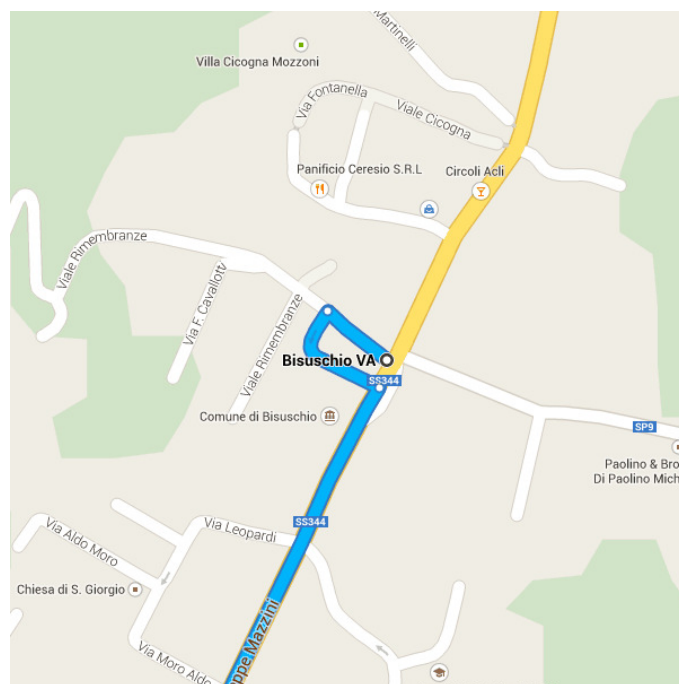

I cookie ci aiutano a fornire i nostri servizi. Utilizzando tali servizi, accetti l'utilizzo dei cookie da parte nostra.

Informazioni

OK

Indicazioni stradali da Bisuschio VA a Piazza Repubblica, Varese, VA

○ Bisuschio VA

Continua in direzione di **Via Giuseppe Mazzini/SS344**

150 m/27 s

↑ 1. Procedi in direzione **nordovest** da **Viale Rimembranze** verso **Via Giuseppe Mazzini**

56 m

↶ 2. Svolta a **sinistra** e imbecca **Via Giuseppe Mazzini**

90 m

Continua fino a Varese

5,7 km/9 min

- ↶ 3. Svolta a **destra** e imbrocca **Via Giuseppe Mazzini/SS344**
i Continua a seguire la SS344

 2,5 km
- 📍 4. Alla rotonda, prendi la **2^a** uscita e rimani su **SS344**

 3,3 km

Continua su **SS344** in direzione di **Via Nuccia Casula/SS233**

- 1,6 km/3 min
- 📍 5. Alla rotonda, prosegui dritto per rimanere su **SS344**

 1,0 km
- ↶ 6. Svolta leggermente a **sinistra** e imbrocca **Viale dei Mille/SS233**
i Continua a seguire la SS233