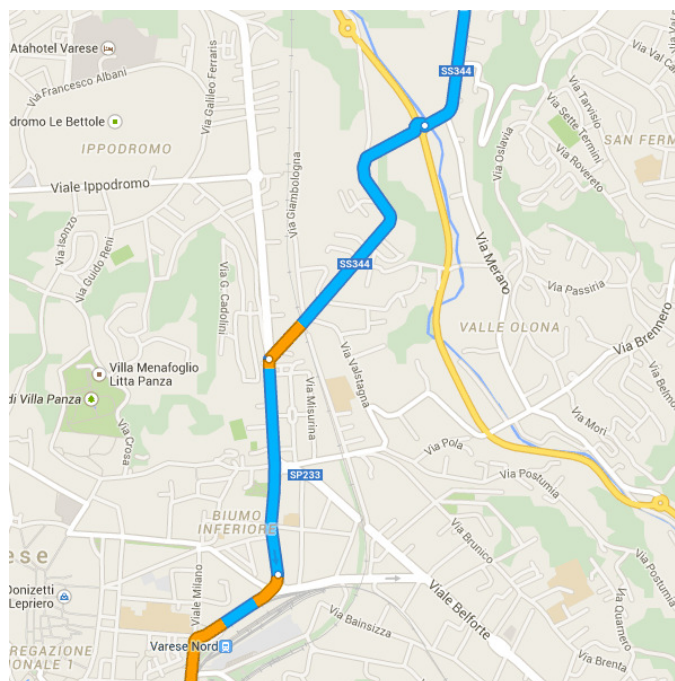

I cookie ci aiutano a fornire i nostri servizi. Utilizzando tali servizi, accetti l'utilizzo dei cookie da parte nostra.

Informazioni

OK

Indicazioni stradali da Bisuschio VA a Piazza Repubblica, Varese, VA

90 m

Continua fino a Varese

5,7 km/9 min

- ↶ 3. Svolta a **destra** e imbrocca **Via Giuseppe Mazzini/SS344**
i Continua a seguire la SS344

 2,5 km
- 📍 4. Alla rotonda, prendi la **2^a** uscita e rimani su **SS344**

 3,3 km

Continua su **SS344** in direzione di **Via Nuccia Casula/SS233**

- 1,6 km/3 min
- 📍 5. Alla rotonda, prosegui dritto per rimanere su **SS344**

 1,0 km
- ↶ 6. Svolta leggermente a **sinistra** e imbrocca **Viale dei Mille/SS233**
i Continua a seguire la SS233

 650 m

Svolta leggermente a **destra** e imbrocca **Via Nuccia Casula/SS233**

- i Continua a seguire la SS233

 800 m/2 min

Svolta a **destra** e imbrocca **Piazza della Repubblica**

- i La tua destinazione è sulla sinistra